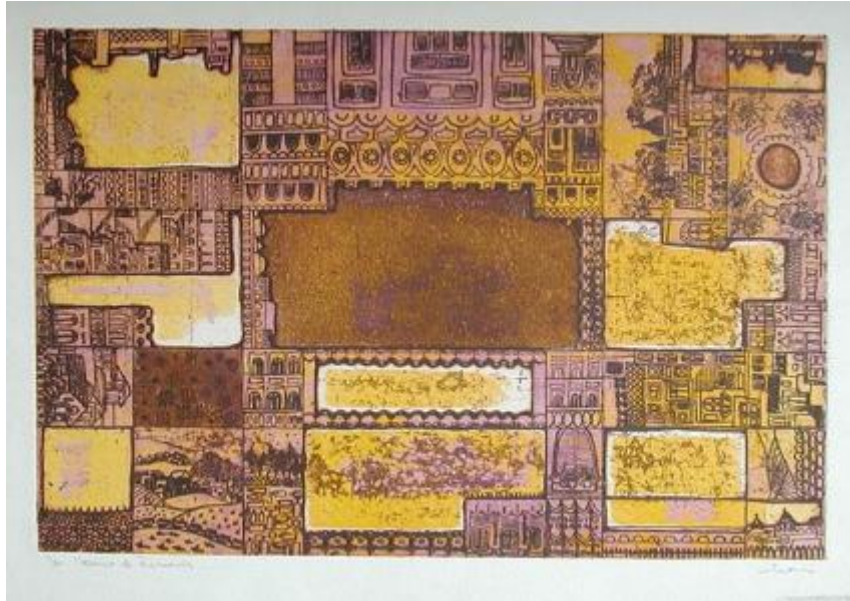

Registro 2-1022

**Institución**

Museo Nacional de Bellas Artes

Tipo de objeto

Grabado

Materiales y técnicas

Grabado

Dimensiones

Alto 40 x Ancho 59 cm

Características que lo distinguen

Obra de formato rectangular de orientación horizontal. Grabado abstracto compuesto por diversos recuadros en tonos marrón, amarillo y púrpura, los recuadros incluyen diferentes elementos, en algunos casos se observan: fachadas de edificios, árboles, ventanas o simples líneas de decoración. Al centro queda un recuadro marrón plano.