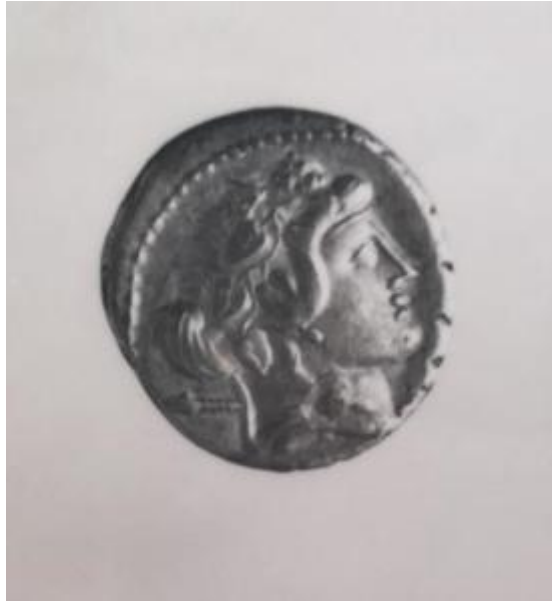

Registro 3-10642

**Institución**

Museo Histórico Nacional

Tipo de objeto

Moneda Romana República

Dimensiones

Diámetro 16.5 Milímetros x Peso 3.7 Gramos

Características que lo distinguen

Objeto metálico de forma circular, con bordes irregulares. Por el anverso representa la cabeza de Diana de perfil hacia la derecha. Por el reverso, cabeza de mujer con hojas a la izquierda, e inscripción en el costado derecho.