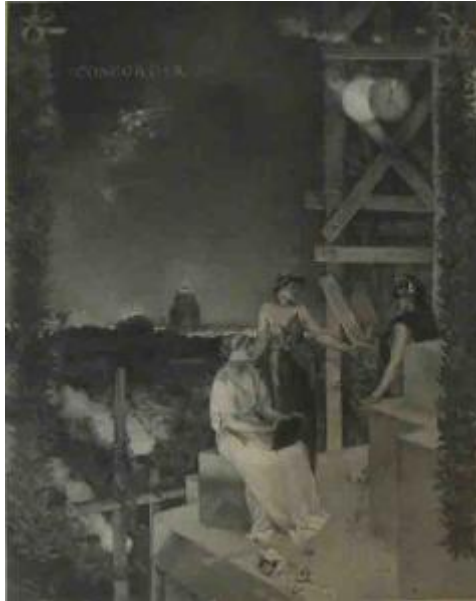

## Registro 2-1704

**Institución**

Museo Nacional de Bellas Artes

**Tipo de objeto**

Grabado

**Materiales y técnicas**

Grabado

**Dimensiones**

Alto 61 x Ancho 50 cm

**Características que lo distinguen**

Obra de formato rectangular y orientación vertical. Composición compuesta por tres personajes; dos femeninos y uno masculino. Las figuras se posicionan sobre un estrado de piedra en altura con una torre de madera en el extremo izquierdo. El fondo esta compuesto por una serie de edificios y cúpulas.