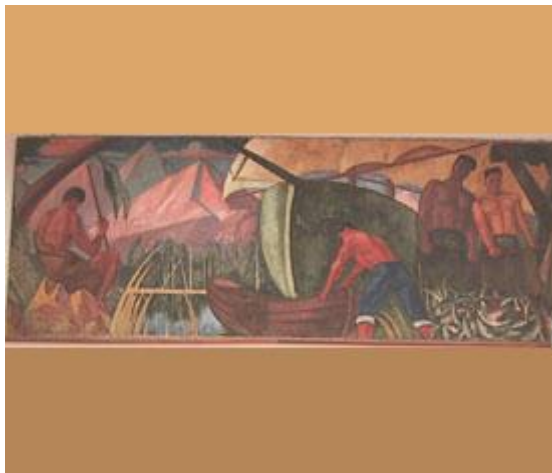

Registro 7-261

**Institución**

Museo O'Higiniano y de Bellas Artes de Talca

Tipo de objeto

Pintura (obra visual)

Dimensiones

Ancho 110 x Alto 560 cm

Características que lo distinguen

Obra de formato rectangular de orientación horizontal. Composición en base a cuatro figuras masculinas en diversas actitudes. En el centro de la obra se observa una pequeña embarcación.

Título

La Pesca

Creador