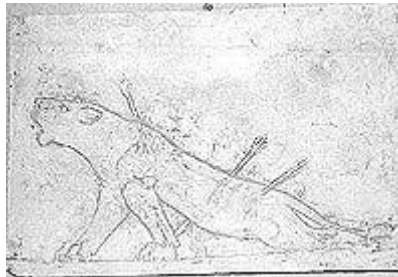

Registro 7-646

**Institución**

Museo O'Higiniano y de Bellas Artes de Talca

Tipo de objeto

Escultura

Dimensiones

Alto 56.50 x Profundidad 2 x Ancho 84.50 cm

Características que lo distinguen

Obra de formato rectangular, de orientación horizontal. Composición en base a un felino visto de perfil, herido por tres flechas.

Título

La leona herida

Creador

Desconocido/a