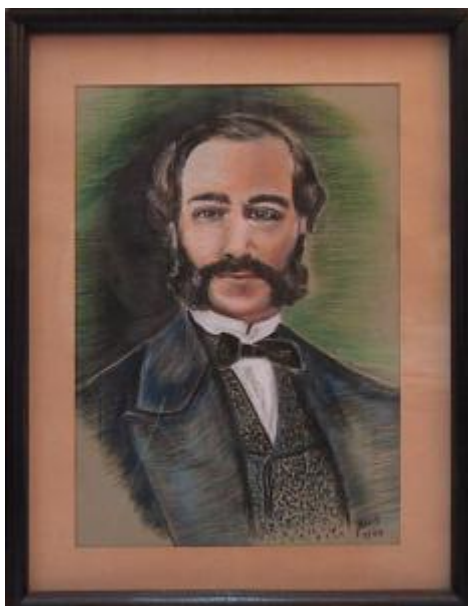

## Registro 7-292

**Institución**

Museo O'Higiniano y de Bellas Artes de Talca

**Tipo de objeto**

Pintura (obra visual)

**Dimensiones**

Ancho 32.50 x Alto 47 x Ancho 2.50 cm

**Características que lo distinguen**

Obra de formato rectangular. Composición en base a una figura masculina de busto y de frente. Lleva pelo corto, bigotes y patillas. Viste casaca azul, chaleco, camisa y humita oscura. Fondo de color verde.

**Título**

Retrato de Don Rafael Sotomayor Baeza

**Creador**

Sergio Ulloa Rojas