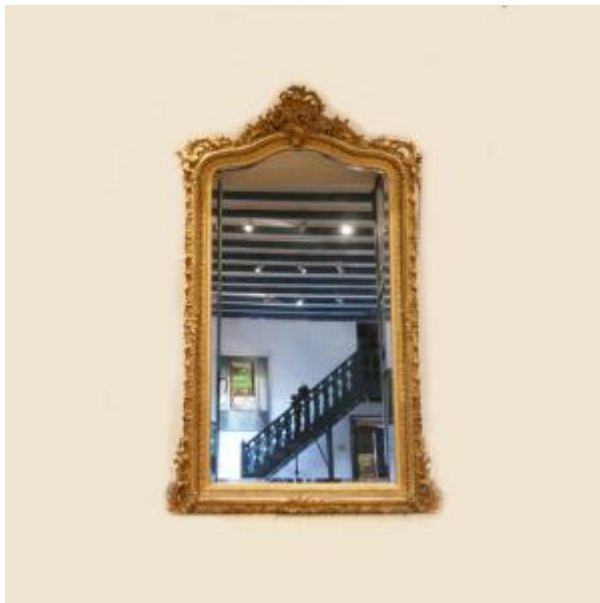

## Registro 10-545

**Institución**

Museo Regional de Rancagua

**Tipo de objeto**

Espejo

**Materiales y técnicas**

Espejo

**Dimensiones**

Alto 2.20 Metros x Ancho 1.34 Metros x Profundidad 7 cm

**Características que lo distinguen**

Objeto de forma rectangular biselado y trilobulado en la parte superior, con marco de madera tallada y pintada de color dorado que presenta motivos vegetales estilizados en todo el borde, destacando la parte superior con una elaborada cresta.