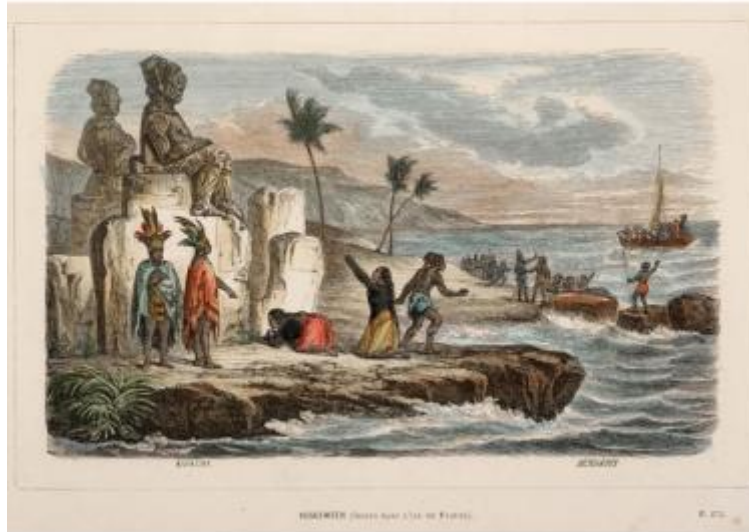

### Institución

Museo Histórico Nacional

### Características que lo distinguen

Obra visual de formato rectangular y disposición horizontal, es una composición que representa un conjunto de personas junto al mar; en primer plano, al extremo izquierdo aparecen cinco figuras, dos de ellas con aspecto femenino arrodilladas frente a un par de grandes esculturas sedentes; también se observan dos hombres de pie con tocados en sus cabezas y capa. Al extremo derecho de la composición, se encuentra el mar y en el plano de fondo aparecen una serie de personajes con aspecto de soldados y una embarcación que transporta muchas personas en su cubierta.