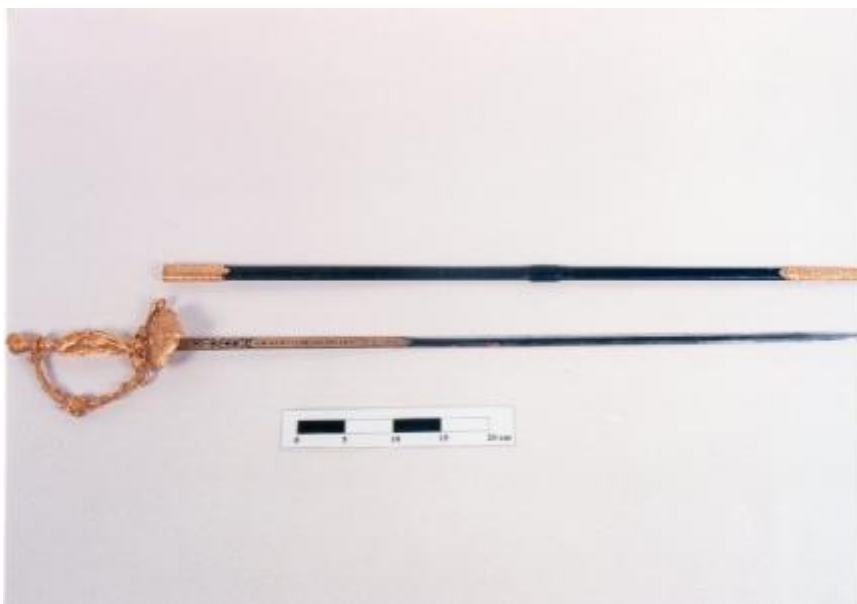

Registro 3-5731

**Institución**

Museo Histórico Nacional

Tipo de objeto

Arma blanca

Dimensiones

Largo 95 x Ancho 13.5 cm

Características que lo distinguen

Espadín diplomático de hoja recta y delgada, con decoración grabada al ácido. Empuñadura muy elaborada, dorada, con arabescos cincelados y concha con escudos atravesada por un yelmo y armas. Mango tipo cariátide.