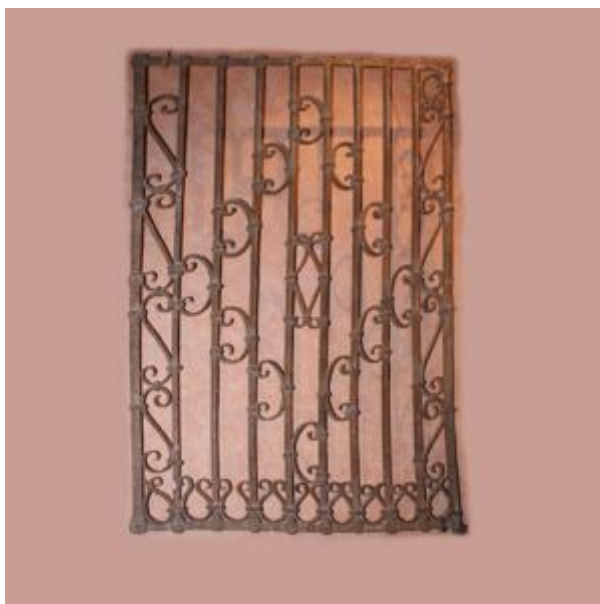

## Registro 10-553

**Institución**

Museo Regional de Rancagua

**Tipo de objeto**

Reja

**Dimensiones**

Alto 161 x Ancho 108 cm

**Características que lo distinguen**

Reja de marco rectangular, formado por 4 barras unidas con remaches, 8 barras verticales de sección cuadrada, unidas al marco con gancho y remache, tiene elementos decorativos curvos unidos a las barras con ganchos en forma de U.