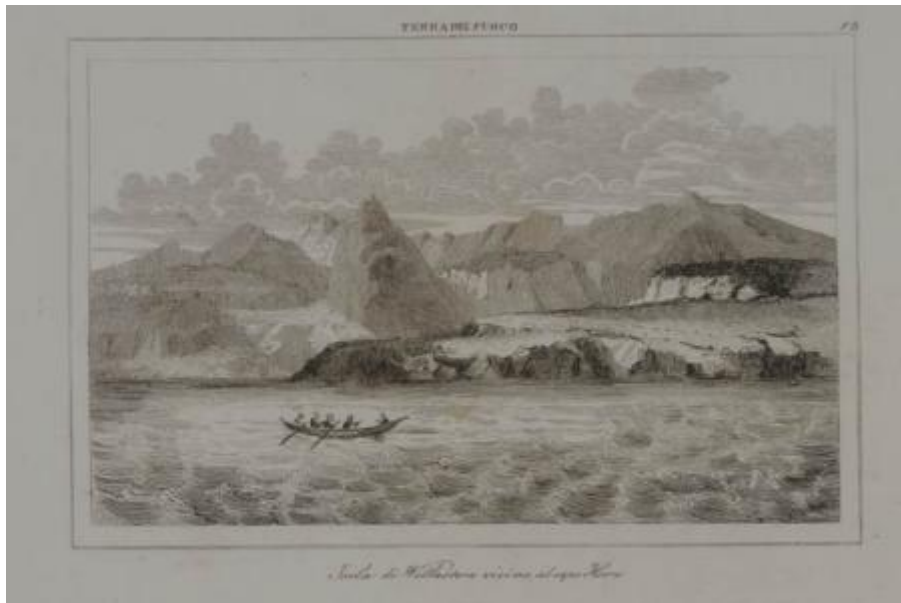

Registro 3-2603

**Institución**

Museo Histórico Nacional

Tipo de objeto

Grabado

Materiales y técnicas

Grabado

Dimensiones

Alto 15.8 x Ancho 23.3 cm

Características que lo distinguen

Obra visual de formato rectangular y disposición horizontal, es una composición monocroma que representa un paisaje marino; en primer plano aparece una embarcación con hombres remando y junto a estos se eleva un terreno accidentado con acantilados al borde y al interior al promontorios y picos agudos.

Título

Isola di Wollastor vicina al Capo Horn Terra del Fuoco

Creador

César Famin