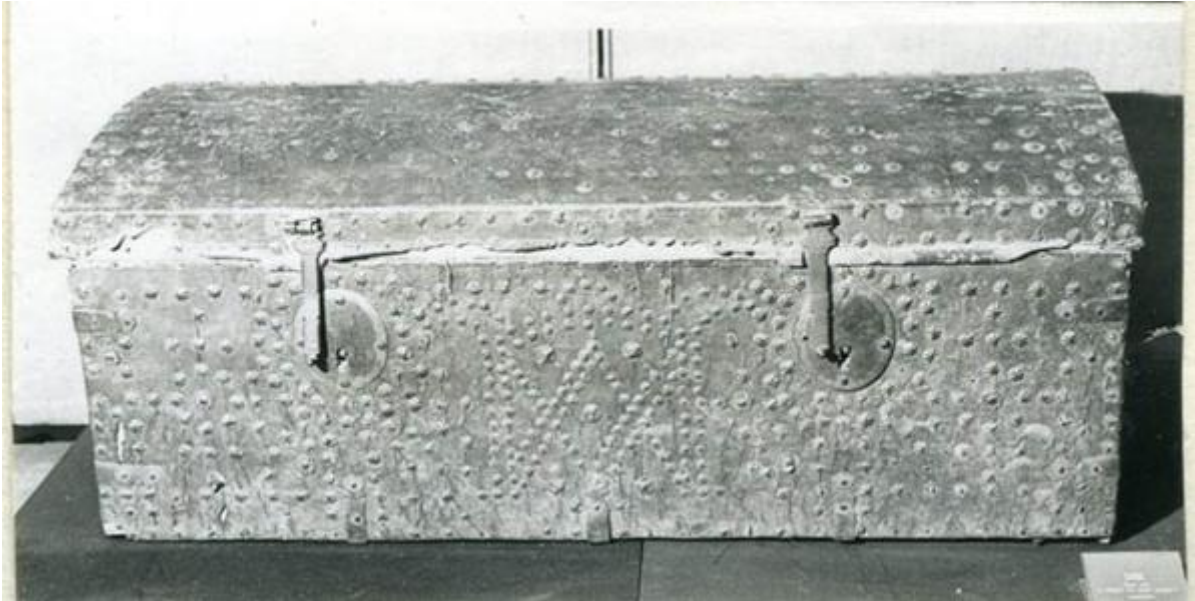

## Registro 3-1045

**Institución**

Museo Histórico Nacional

**Tipo de objeto**

Baúl

**Materiales y técnicas**

Baúl

**Dimensiones**

Ancho 126 x Profundidad 57 x Alto 49.5 cm

**Características que lo distinguen**

Mueble tipo baúl con tapa curvada, decorado con tachones de bronce y formas geométricas en su parte anterior. Posee bocallaves ovaladas y pestillos de fierro.