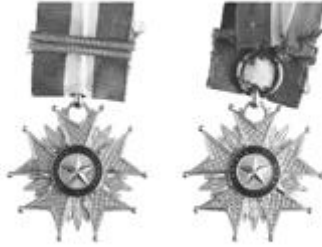

## Registro 3-6513

**Institución**

Museo Histórico Nacional

**Tipo de objeto**

Medalla Chilena

**Dimensiones**

Alto 43 Milímetros x Ancho 43 Milímetros x Peso 15.4 Gramos

**Características que lo distinguen**

Cruz de malta con argolla y cinta roja y blanca. Por el anverso, al centro un círculo con estrella radiante, le circunda leyenda sobre fondo azul. Los brazos de la cruz están adornados con escamas y terminan en dos puntas con botones. Entre los brazos hay hojas de laurel. En la cinta hay dos barras donde se lee respectivamente: Chorrillos, Miraflores.