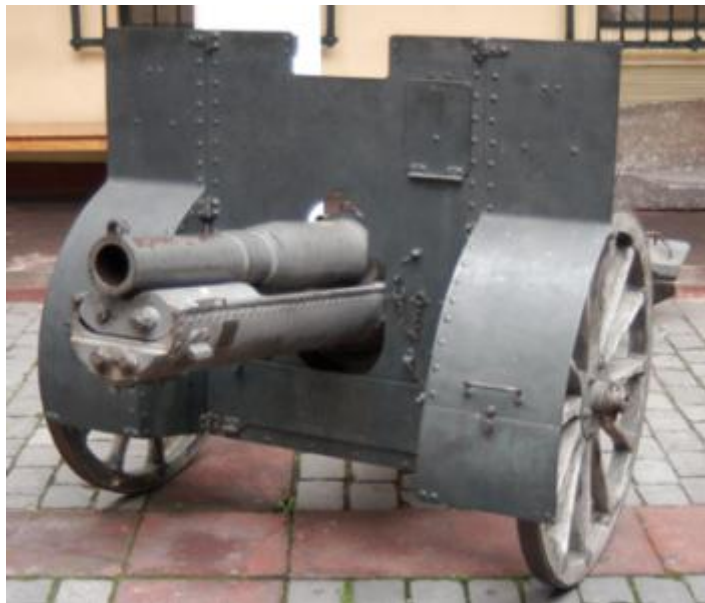

Registro 3-2112

**Institución**

Museo Histórico Nacional

Tipo de objeto

Cañón

Materiales y técnicas

Cañón

Dimensiones

Alto 128 x Ancho 352 x Profundidad 183.5 cm

Características que lo distinguen

Cañón con ruedas color negro y algunas partes color verde oscuro. Posee una parte alargada para enganchar con un vehículo. Una coraza de acero para proteger a quién lo maneje.