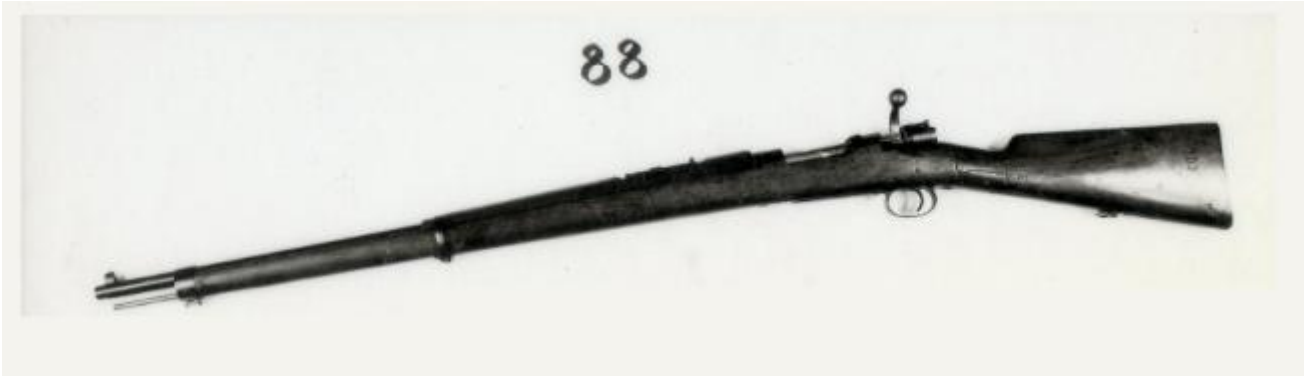

Registro 3-4932

**Institución**

Museo Histórico Nacional

Tipo de objeto

Fusil

Materiales y técnicas

Fusil

Dimensiones

Largo 123 cm

Características que lo distinguen

Arma de fuego larga con sistema de retrocarga con cuerpo de madera y cañón de acero, calibre siete milímetros. En la culata lleva grabado el escudo chileno y 1895.