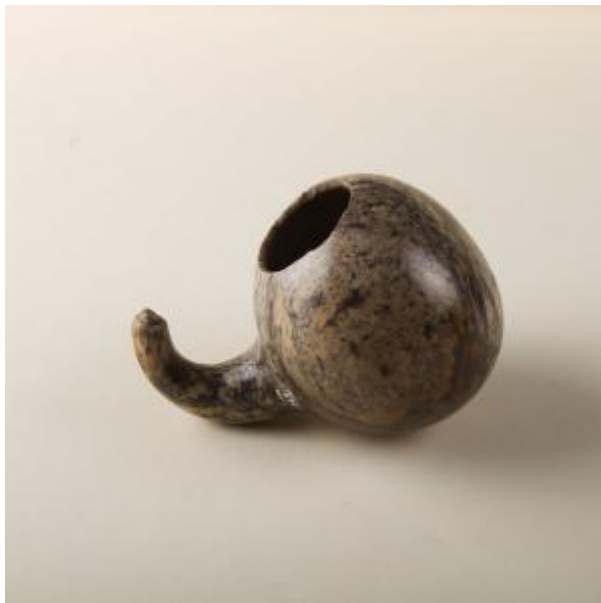

Registro 3-1366

**Institución**

Museo Histórico Nacional

Tipo de objeto

Mate

Materiales y técnicas

Mate

Dimensiones

Profundidad 10.4 x Alto 7.5 x Ancho 8 cm

Características que lo distinguen

Objeto utilitario de forma cilíndrica ahuecado por dentro. Tiene un elemento cilíndrico y curvo en uno de sus costados. De color gris y negro de manera irregular sobre la superficie.