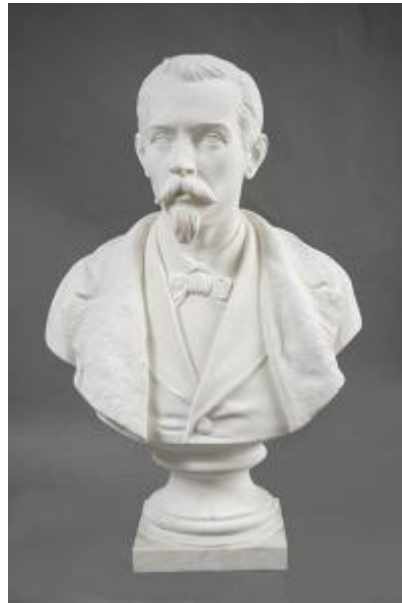

Registro 3-552

**Institución**

Museo Histórico Nacional

Tipo de objeto

Escultura

Materiales y técnicas

Escultura

Dimensiones

Alto 82.5 x Ancho 57 x Profundidad 36 cm

Características que lo distinguen

Busto de figura masculina sobre plinto, con cabello corto y ondulado, lleva gran bigote y pequeña barba. Viste chaqueta y chaleco con amplias solapas, camisa de cuello corto y pajarita. El busto presenta plinto de base cuadrada y cuerpo torneado.

Suciedad superficial generalizada.

Título

Busto de Don Pedro León Gallo Goyenechea

Fecha o período

1889

Creador

Nicanor Plaza