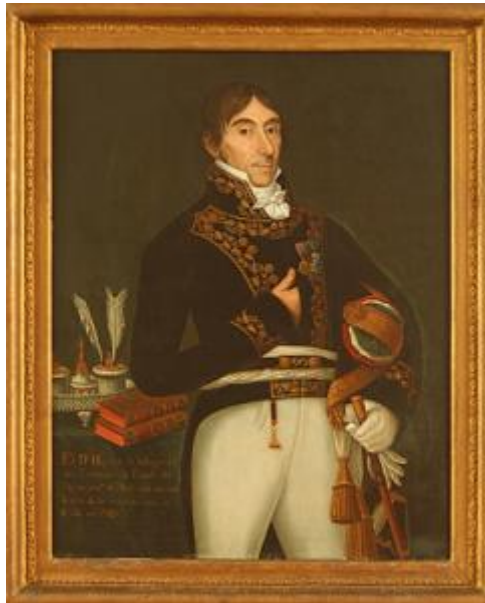

Registro 3-370

**Institución**

Museo Histórico Nacional

Tipo de objeto

Pintura (obra visual)

Materiales y técnicas

Pintura (obra visual)

Dimensiones

Alto 106.5 x Ancho 83.5 cm

Características que lo distinguen

Obra de formato rectangular con marco dorado, donde se representa figura masculina de pie, con chaqueta negra y aplicaciones doradas, y pantalón blanco. Su mano derecha reposa en el pecho, mientras que la mano izquierda sostiene un bastón y guantes blancos. Parte izquierda presenta escritorio con libros y plumas en tintero, y bajo esto aparece leyenda escrita.

Título

Retrato de Hipólito de Villegas y Hernández

Tema

La obra representa la imagen de Hipólito de Villegas y Hernández.

Fecha o período

1939

Creador

Albino Quevedo