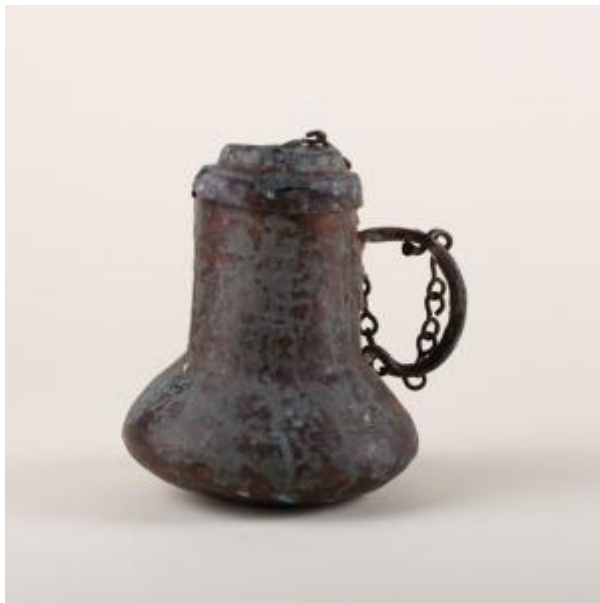

## Registro 3-997

**Institución**

Museo Histórico Nacional

**Tipo de objeto**

Jarro

**Materiales y técnicas**

Jarro

**Dimensiones**

Ancho 12.5 x Alto 13 cm

**Características que lo distinguen**

Contenedor metálico de cuerpo lentiforme y base plana. Cuello cilíndrico. Boca con terminación apuntada a modo de vertedero. Asa en el cuello fija mediante remache. Terminación opuesta en espiral. Tapa fija mediante cadena al asa.