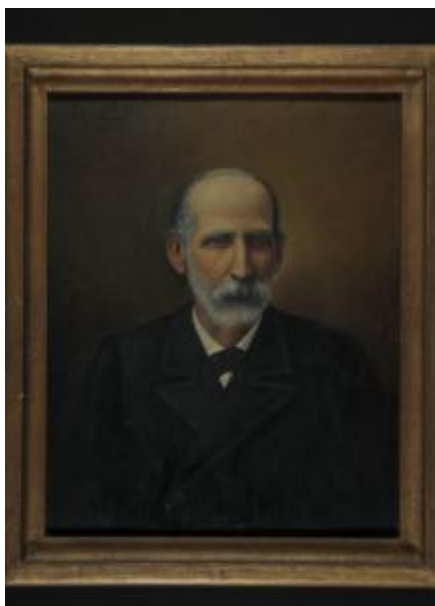

Registro 3-903

**Institución**

Museo Histórico Nacional

Tipo de objeto

Pintura (obra visual)

Materiales y técnicas

Pintura (obra visual)

Dimensiones

Alto 70 x Ancho 56 x Alto 84 x Ancho 70 x Profundidad 4.5 cm

Características que lo distinguen

Pintura con marco de formato rectangular. Retrato de personaje masculino anciano barbado con traje oscuro, camisa blanca y pajarita sobre fondo neutro.