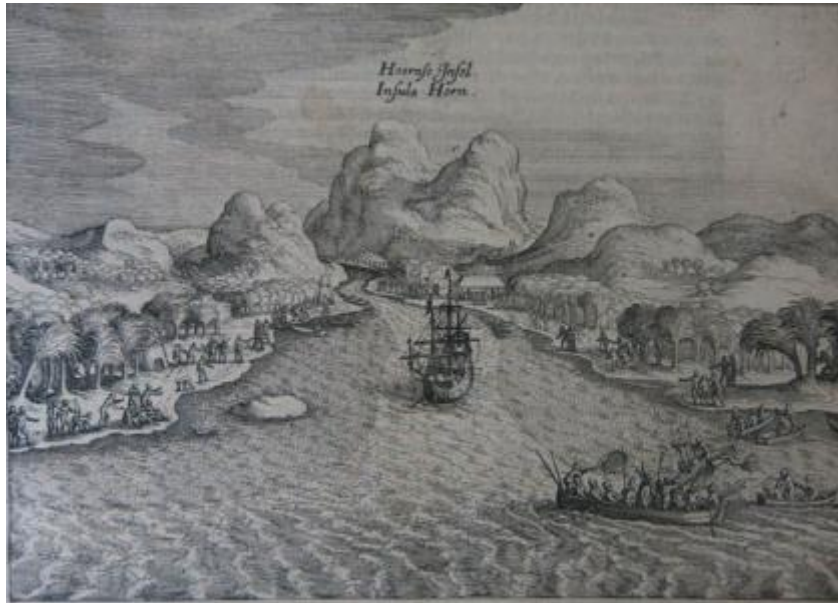

Registro 3-2712

**Institución**

Museo Histórico Nacional

Tipo de objeto

Grabado

Materiales y técnicas

Grabado

Dimensiones

Alto 15 x Ancho 21.5 cm

Características que lo distinguen

Composición en blanco y negro muestra la imagen de un río proyectado hacia el horizonte, con profundidad de campo. En el primer plano aparecen distintas embarcaciones con figuras humanas en su interior. Los botes se disponen en la orilla del río, donde se vislumbran más personajes, y se encaminan hacia el centro del río. Al medio, una embarcación de mayor envergadura con velas recogidas y bandera en el mástil. Hacia el horizonte, cadenas montañosas y árboles bajo un cielo parcialmente nublado.

Título

Hoornse Insel / Insula Horn