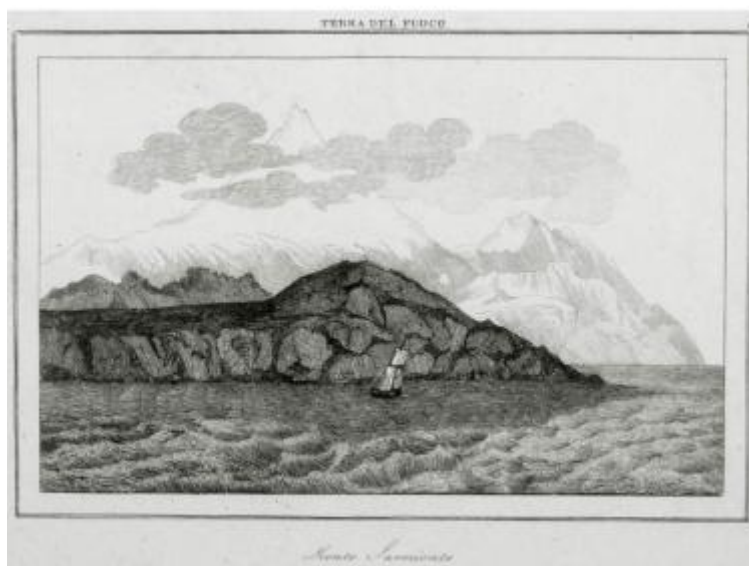

Registro 3-2604

**Institución**

Museo Histórico Nacional

Tipo de objeto

Grabado

Materiales y técnicas

Grabado

Dimensiones

Alto 15.5 x Ancho 22.8 cm

Características que lo distinguen

Composición en base a un paisaje marino con grandes montañas hacia el fondo. En el primer plano aparece el mar con un oleaje de intensidad media, y en el centro una embarcación mediana con vela. En el segundo plano, un cerro pedregoso; hacia el fondo se vislumbran grandes montañas nevadas de cima puntiaguda. Algunas nubes se superponen a la gran montaña nevada.

Título

Monte Sarmiento - Terra del Fuoco