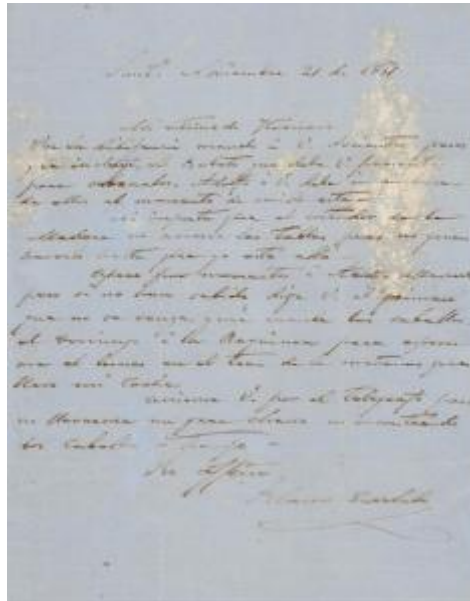

Registro 10-284

**Institución**

Museo Regional de Rancagua

Tipo de objeto

Carta

Dimensiones

Alto 27.20 x Ancho 21 cm

Características que lo distinguen

Objeto plano de forma rectangular y orientación vertical. documento manuscrito sobre papel de color celeste, con tinta sepia. Carta de Blanco Encalada al Señor Iturraiga. Tinta sobre papel.Fechada el 21 de noviembre de 1861.