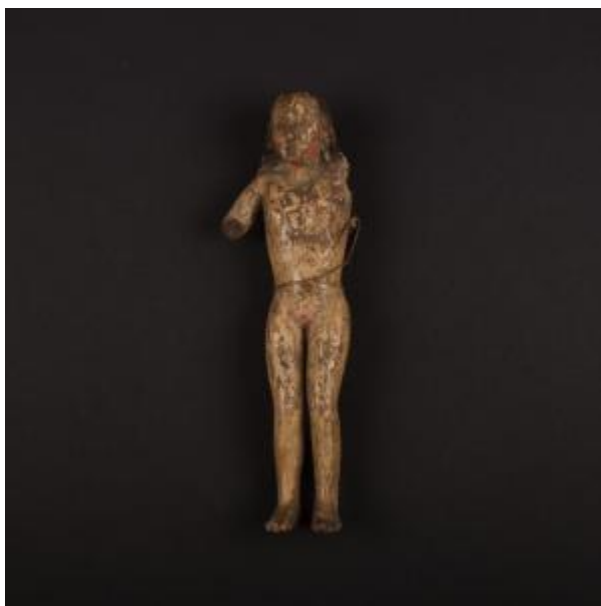

## Registro 3-577

**Institución**

Museo Histórico Nacional

**Tipo de objeto**

Escultura

**Materiales y técnicas**

Escultura

**Dimensiones**

Profundidad 3 x Alto 22 x Ancho 5 cm

**Características que lo distinguen**

Figura femenina de pie tallada en madera y pintada. Desnuda. Pelo largo de color negro sobre la espalda. En la cintura, cordón de yute anudado.

Brazos faltantes. Pintura descascarada

**Título**

Eva