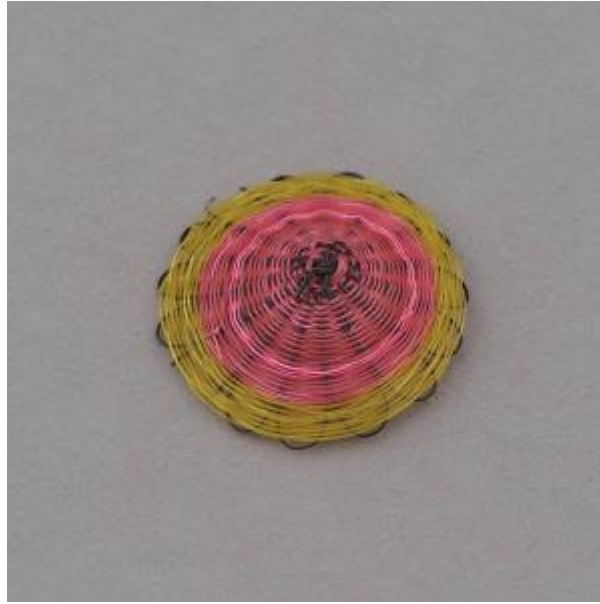

Registro 10-705

**Institución**

Museo Regional de Rancagua

Tipo de objeto

Figurilla

Materiales y técnicas

Figurilla

Dimensiones

Diámetro máximo 2 cm

Características que lo distinguen

Objeto decorativo. De forma convexa. Decorado con una franja de color fucsia y amarillo. Elaborado en una estructura de ixtle sobre la cual pasa el tejido de crin previamente teñido.