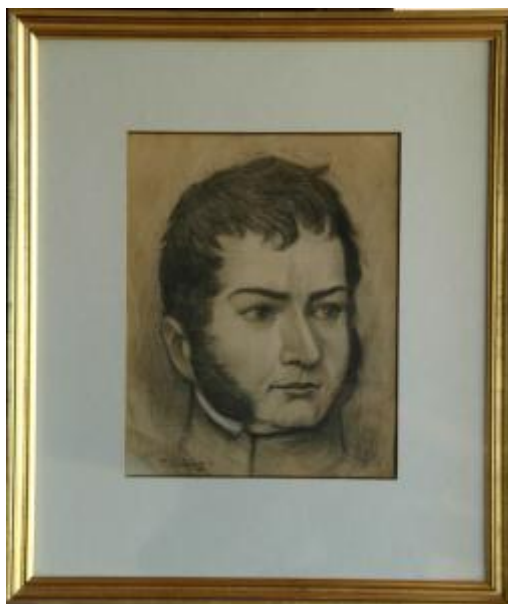

Registro 10-207

**Institución**

Museo Regional de Rancagua

Tipo de objeto

Dibujo

Dimensiones

Ancho 24.7 x Alto 31.7 cm

Características que lo distinguen

Composición en base a cabeza de personaje masculino de medio perfil, cuello alto, pelo rizado y patillas que le cubren las mejillas. Marco dorado y paspartú de color crema.

Título

Retrato de Don Bernardo O'Higgins

Tema

Bernardo O'Higgins Riquelme, retratado de busto.

Creador

Pedro Subercaseaux