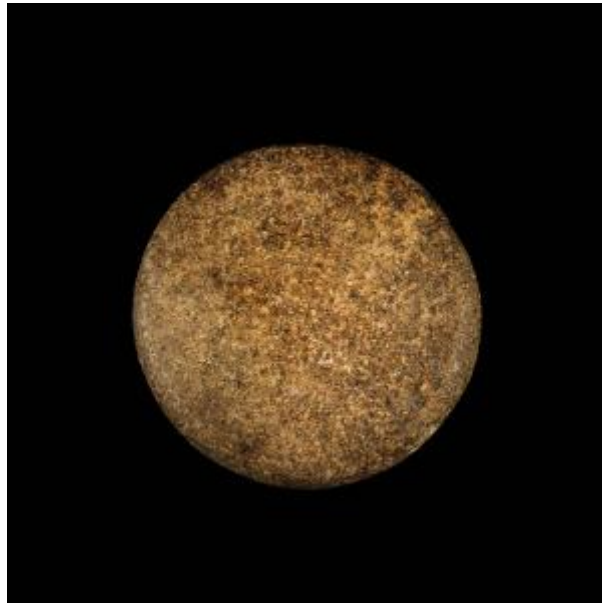

## Registro 11-769

**Institución**

Museo del Limarí

**Tipo de objeto**

Lito geométrico

**Materiales y técnicas**

Lito geométrico

**Dimensiones**

Espesor 36 x Diámetro 115 Milímetros

**Características que lo distinguen**

Lito geométrico. Objeto de forma aplanada y discoidal, de superficie color grisácea. Presenta una superficie alisada, debido tal vez al uso que se le daba.