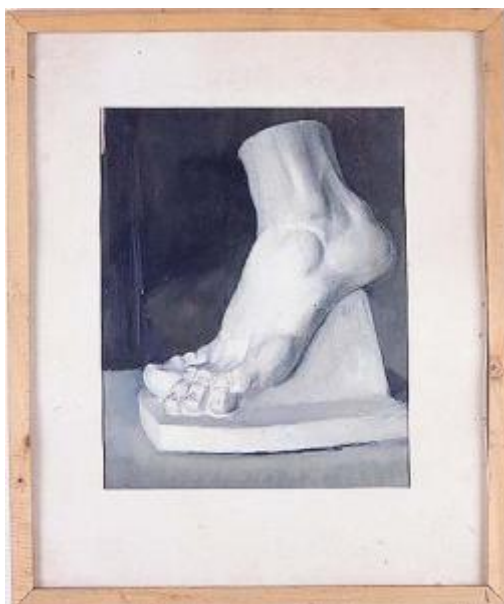

Registro 13-103

**Institución**

Museo de Arte y Artesanía de Linares

Tipo de objeto

Pintura (obra visual)

Materiales y técnicas

Pintura (obra visual)

Dimensiones

Alto 40 x Ancho 34 cm

Características que lo distinguen

Obra de formato rectangular. Composición en base a pie humano izquierdo, sobre plinto, visto de costado, sobre superficie gris, en tono blanco sobre fondo negro.

Título

Pie Griego

Tema

Representación de un pié humano.

Creador

Julio Fossa Calderón