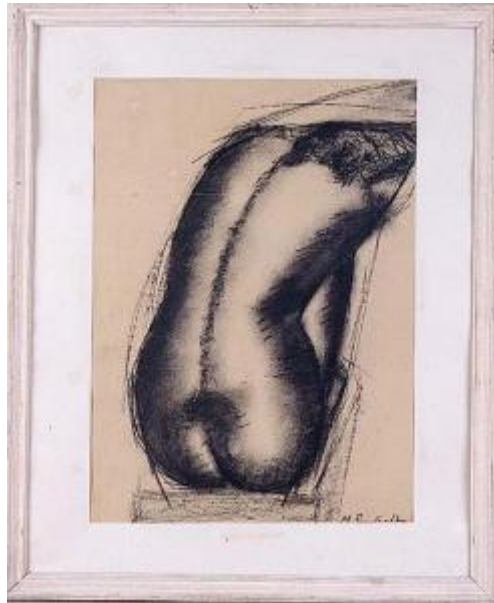

Registro 13-104

**Institución**

Museo de Arte y Artesanía de Linares

Tipo de objeto

Dibujo

Materiales y técnicas

Dibujo

Dimensiones

Alto 43 x Ancho 31 cm

Características que lo distinguen

Obra de formato rectangular. Composición en base a torso de espalda de figura femenina sentada, con las piernas dobladas y el cuerpo girado a la derecha.

Título

Desnudo Femenino N° 2, Figura de Espalda

Creador

María Fuentealba