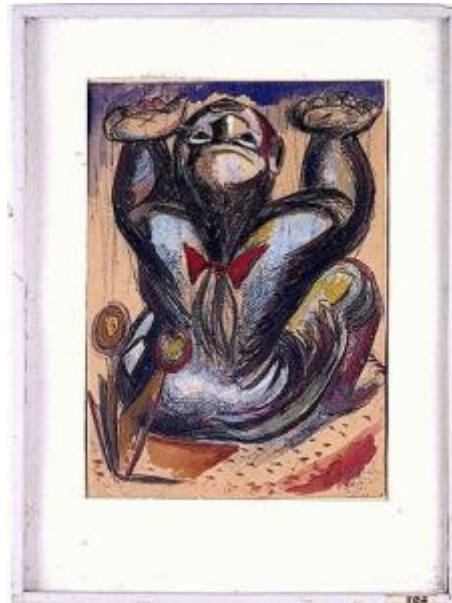

Registro 13-28

**Institución**

Museo de Arte y Artesanía de Linares

Tipo de objeto

Pintura (obra visual)

Materiales y técnicas

Pintura (obra visual)

Dimensiones

Alto 38 x Ancho 27 cm

Características que lo distinguen

Obra de formato rectangular. Composición en base a figura femenina, sentada en el suelo de espalda al espectador, con cabeza en escorzo, mirando hacia arriba y con los dos brazos levantados. Viste vestido azul y pelo negro sujeto con una cinta roja. Al lado izquierdo una planta con dos flores circulares en tonos marrón y ocre.

Título

La Súplica

Tema

Figura que ocupa casi la totalidad de la superficie.

Creador

Gabriel Bracho