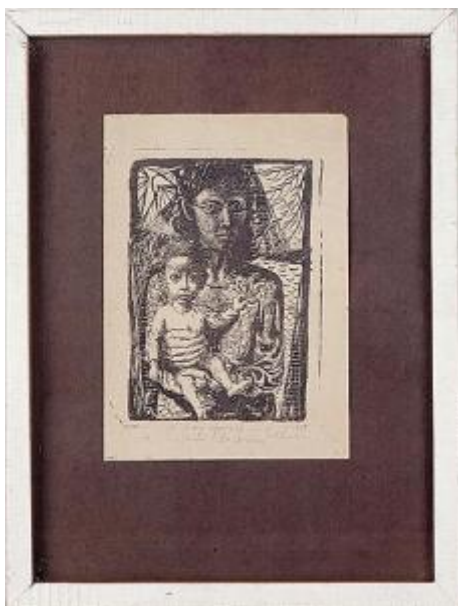

## Registro 13-93

**Institución**

Museo de Arte y Artesanía de Linares

**Tipo de objeto**

Grabado

**Materiales y técnicas**

Grabado

**Dimensiones**

Alto 27 x Ancho 19 cm

**Características que lo distinguen**

Obra de formato rectangular. Composición en base a figura femenina de medio cuerpo y de frente, sostiene un niño en brazos, apoyado sobre su brazo derecho.

**Título**

Madre e hijo

**Tema**

Maternidad

**Creador**

Julio Escámez