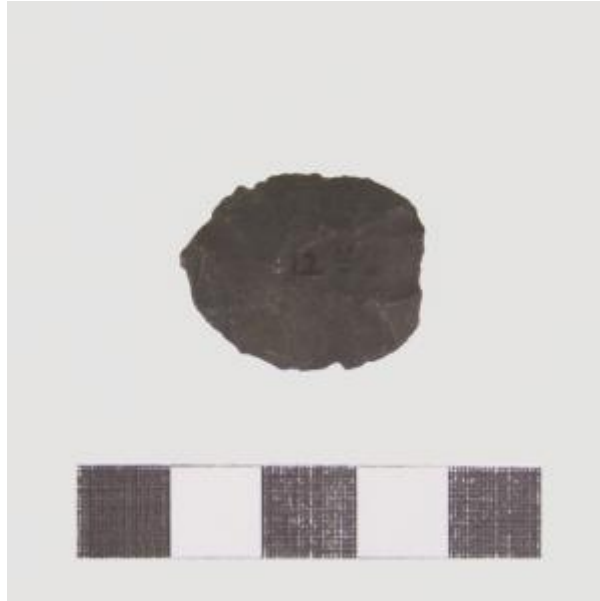

Registro 8-2123

**Institución**

Museo Arqueológico de La Serena

Tipo de objeto

Raspador

Materiales y técnicas

Raspador

Dimensiones

Peso 3 Gramos x Largo 25,7 Milímetros x Ancho 20,9 Milímetros x Espesor 4,9 Milímetros

Características que lo distinguen

Objeto de uso doméstico de talla bifacial de forma subelipsoidal y sección plano convexa. Se encuentra elaborado sobre una matriz sílicea de color negro. Presenta un borde activo de forma convexa.