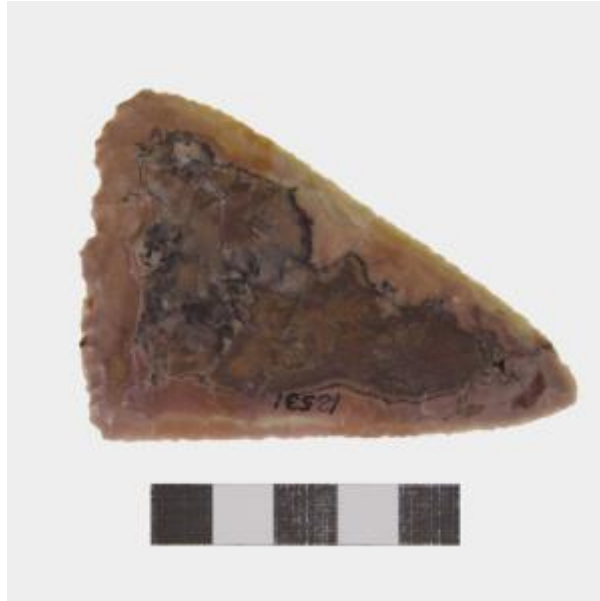

Registro 8-2090

**Institución**

Museo Arqueológico de La Serena

Tipo de objeto

Cuchillo

Materiales y técnicas

Cuchillo

Dimensiones

Peso 43,1 Gramos x Largo 79,6 Milímetros x Ancho 56,5 Milímetros x Espesor 8,8 Milímetros

Características que lo distinguen

Objeto de uso doméstico de talla unifacial marginal doble, de forma triangular, bordes rectos y sección biconvexa. Elaborado en calcedonia de color rosado con vetas blancas.