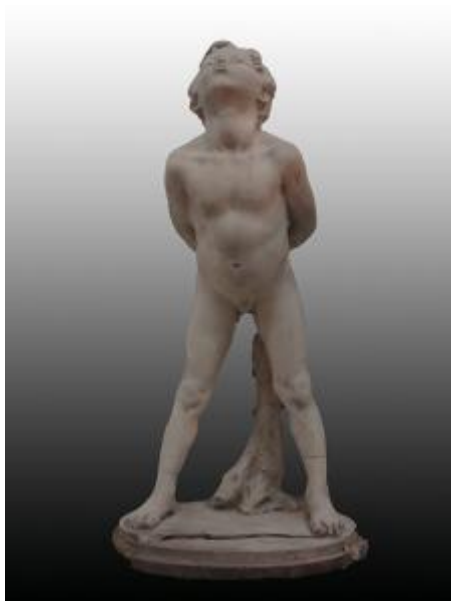

## Registro 2-1123

**Institución**

Museo Nacional de Bellas Artes

**Tipo de objeto**

Escultura

**Materiales y técnicas**

Escultura

**Dimensiones**

Alto 112 x Ancho 57 x Profundidad 42.7 cm

**Características que lo distinguen**

Obra tridimensional, de bulto redondo. Figura desnuda de niño de pie. Tiene las piernas abiertas, el torso y la cabeza adelantados y los brazos hacia atrás. Las manos entrelazadas, sosteniendo un palo.