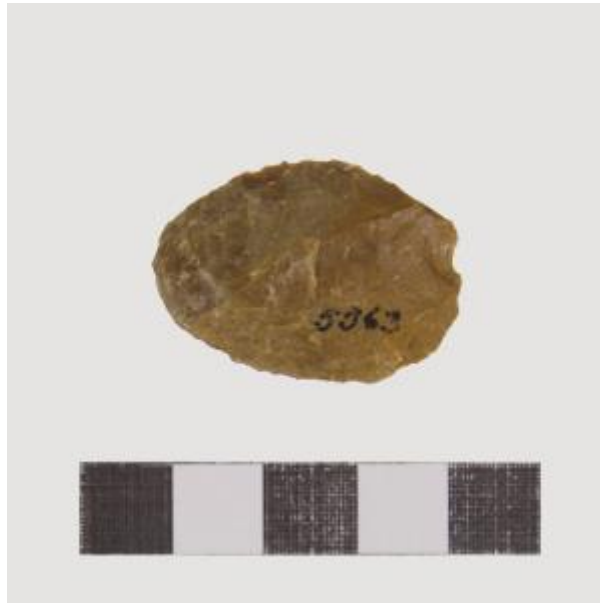

Registro 8-2807

**Institución**

Museo Arqueológico de La Serena

Tipo de objeto

Cuchillo

Materiales y técnicas

Cuchillo

Dimensiones

Peso 6,4 Gramos x Largo 33,5 Milímetros x Ancho 24 Milímetros x Espesor 7,7 Milímetros

Características que lo distinguen

Objeto de uso doméstico de talla bifacial de forma elipsoidal, borde activo convexo y sección plano convexa. Elaborado en materia prima de color anaranjado.