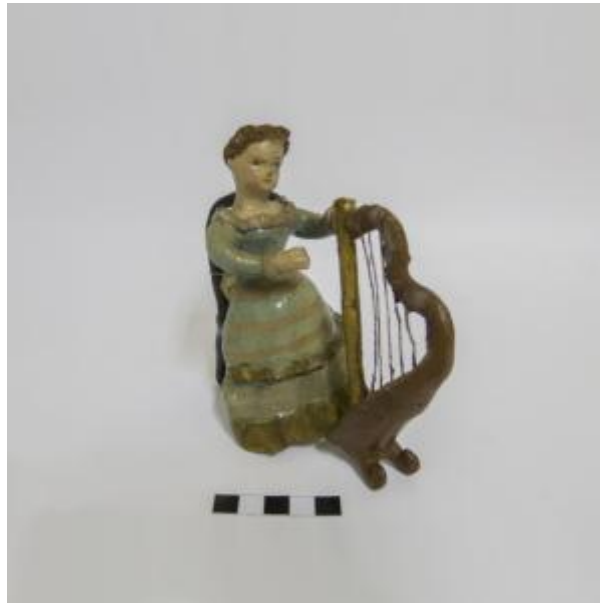

## Registro 3-40153

**Institución**

Museo Histórico Nacional

**Tipo de objeto**

Figurilla

**Materiales y técnicas**

Figurilla

**Dimensiones**

Alto 13.8 x Ancho 7.8 x Profundidad 7.5 cm

**Características que lo distinguen**

Objeto decorativo de cerámica esmaltada que representa un personaje femenino sedente en una silla y con los brazos extendidos. Lleva traje color celeste decorado con líneas color rosado y con aplicaciones doradas en cuello y mangas.

Objeto decorativo en cerámica esmaltada que representa un objeto compuesto por dos travesaños que se unen con alambres dispuestos en forma paralela.

**Tema**

representa a una mujer tocando el arpa.

**Fecha o período**