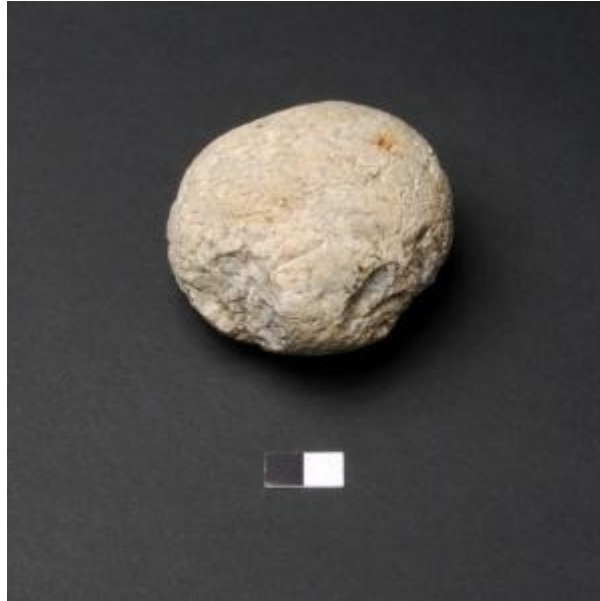

## Registro 25-3153

**Institución**

Museo de Antofagasta

**Tipo de objeto**

Canto rodado (lítica)

**Materiales y técnicas**

Canto rodado (lítica)

**Dimensiones**

Largo 73 x Ancho 68 x Espesor 48 Milímetros

**Características que lo distinguen**

Canto rodado de forma ovoidal irregular, ambas caras convexas y bordes gruesos y redondeados, golpes de percusión en ambos extremos.

Color blanco

**Cultura arqueológica**

Complejo Huentelauquén