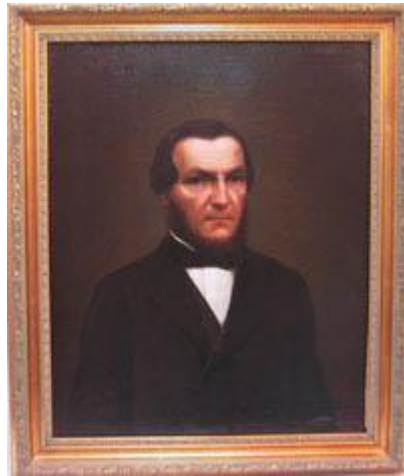

Registro 3-864

**Institución**

Museo Histórico Nacional

Tipo de objeto

Pintura (obra visual)

Materiales y técnicas

Pintura (obra visual)

Dimensiones

Alto 75.5 x Ancho 81 cm

Características que lo distinguen

Obra visual de formato rectangular y disposición vertical, la composición es un retrato masculino, de medio cuerpo, el rostro barbado mira hacia el frente; de aspecto senil, su cabello es oscuro; su frente es amplia con líneas de expresión marcadas. Presenta vestimentas oscuras una chaqueta, lazo al cuello y camisa blanca. El plano posterior es llano y de color marrón oscuro. Presenta un marco de madera dorado, con relieves.

Título

Retrato de Don José Luis Silva Vergara

Fecha o período

1885

Creador

Bartolomé Pagani