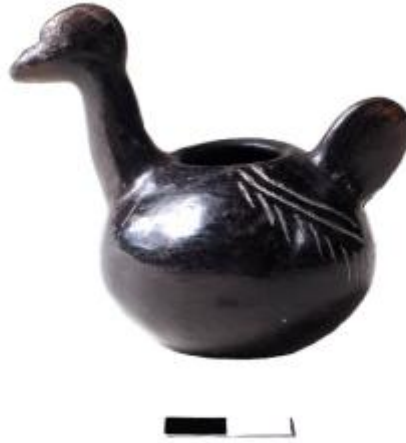

Registro 25-5491

**Institución**

Museo de Antofagasta

Tipo de objeto

Figurilla

Materiales y técnicas

Figurilla

Dimensiones

Alto 6.7 x Ancho 4.8 x Largo 5.6 cm

Características que lo distinguen

Pato en miniatura, con base circular plana, cuerpo globular con cuello largo cabeza plana con pico, cola unguicular plana con un orificio circular en el lomo. Decorado con finas líneas de color blanco.

Color negro

Cultura originaria

Chiquillanes