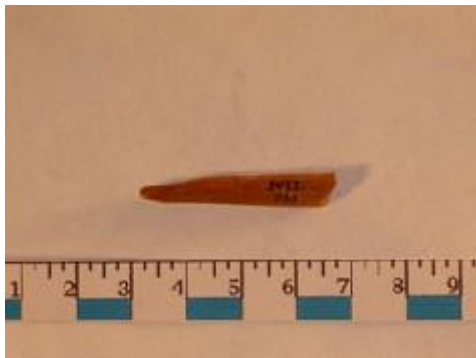

Registro 25-233

**Institución**

Museo de Antofagasta

Tipo de objeto

Palillo

Dimensiones

Diámetro 6 x Largo 36 Milímetros

Características que lo distinguen

palillo de hueso con un extremo romo, el otro ovoidal , quebrado longitudinal parcial, corte transversal circular