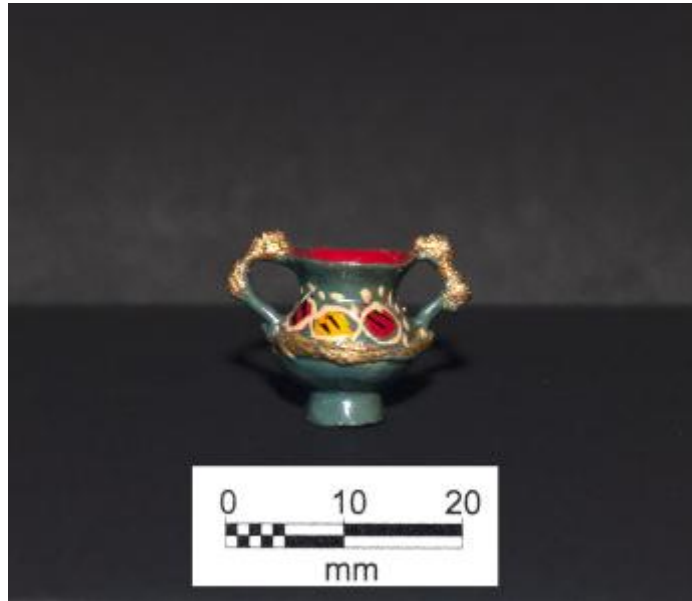

Registro 4-4318

**Institución**

Museo Historia Natural de Valparaíso

Tipo de objeto

Figurilla

Materiales y técnicas

Figurilla

Dimensiones

Alto 1.6 x Ancho 2.2 x Diámetro mínimo 0.6 x Diámetro máximo 1.3 cm

Características que lo distinguen

Objeto decorativo de cerámica esmaltada de color turquesa. Compuesto de un cuerpo globular que se amplía hacia el extremo superior y una base de forma circular, desde el borde superior sobresalen dos asas que se unen al cuerpo. El cuerpo por dentro está pintado en color rojo y la base esta pintada en color amarillo. La pieza tiene decoraciones en tonos amarillo, blanco, negro, rojo y dorado

Presenta rotulado anterior en color negro con los números 2399 en la porción inferior del cuerpo y una fractura en la base