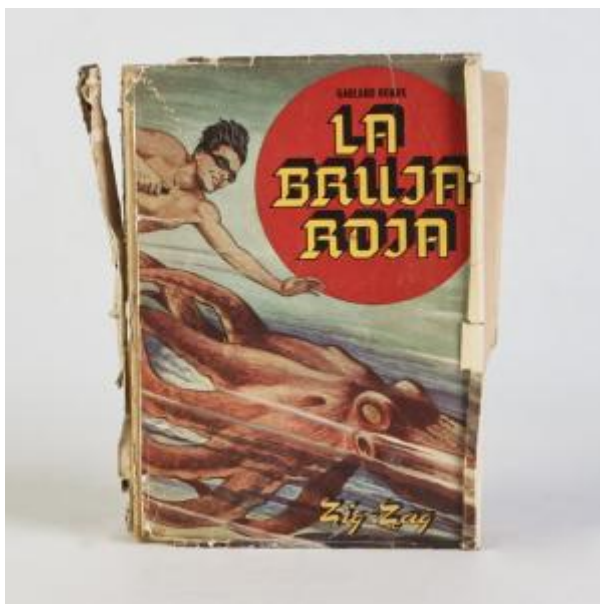

Registro 16-2432

**Institución**

Museo Regional de Magallanes

Tipo de objeto

Libro

Dimensiones

Alto 17.8 cm x Ancho 14.3 cm x Profundidad 3.2 cm x Peso 0.351 Kilógramos

Características que lo distinguen

Libro de formato rectangular, compuesto por un conjunto de hojas con textos regulares, encuadradas mediante un lomo. Presenta cubiertas rígidas, donde se lee el título: "La bruja roja".

(11) Tapa y contratapa, (8) lomo.