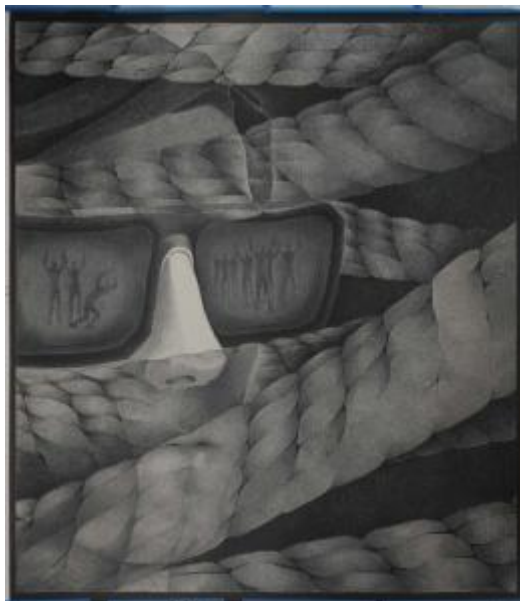

## Registro 2-6312

**Institución**

Museo Nacional de Bellas Artes

**Tipo de objeto**

Dibujo

**Materiales y técnicas**

Dibujo

**Dimensiones**

Alto 157.2 x Ancho 133 cm

**Características que lo distinguen**

Obra de formato rectangular y orientación vertical. Composición en tonos grises en base a la representación de un rostro humano, que lleva el cabello corto, lentes oscuras que no permiten ver sus ojos. En el cristal de sus anteojos se reflejan figuras humanas de pie y con los brazos en alto. Por sobre el rostro de la figura central, se cruzan varios trozos de cuerdas.