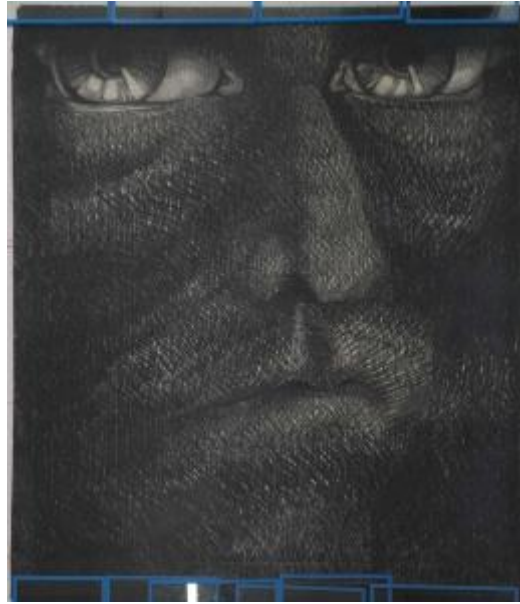

Registro 2-6303

**Institución**

Museo Nacional de Bellas Artes

Tipo de objeto

Dibujo

Materiales y técnicas

Dibujo

Dimensiones

Alto 158.8 x Ancho 134 cm

Características que lo distinguen

Obra de formato rectangular y orientación vertical. Composición en tonos grises en base a rostro humano en primerísimo primer plano. Desde la parte superior hasta la inferior de la obra, se aprecian los ojos, la nariz, el surco nasolabial, y los labios cerrados. Los ojos destacan por sobre el resto de los elementos faciales. Se aprecia el iris, la pupila, la conjuntiva y los lagrimales. Se observa una línea en una tonalidad clara en cada ojo, que imita el brillo de estos. Los pómulos y las mejillas están sugeridos por variaciones tonales y distintos tipos de líneas paralelas y perpendiculares entrecruzadas.