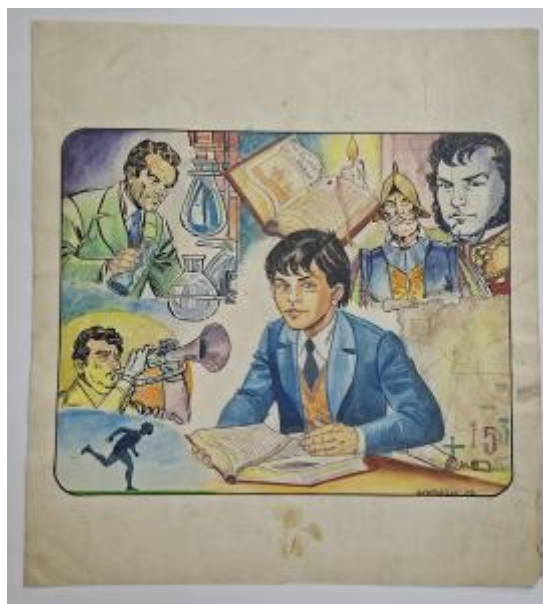

Registro 3-45513

**Institución**

Museo Histórico Nacional

Tipo de objeto

Dibujo

Materiales y técnicas

Dibujo

Dimensiones

Alto 30 x Ancho 27.2 cm

Características que lo distinguen

Obra visual en formato rectangular y disposición horizontal. Dibujo policromado. En el centro de la composición, una figura masculina con uniforme de estudiante revisando un libro sobre un escritorio. Arriba figuras masculinas realizando diversas actividades.

Título

Collage Historia de Chile

Fecha o período

1978

Creador

Santiago Peñailillo