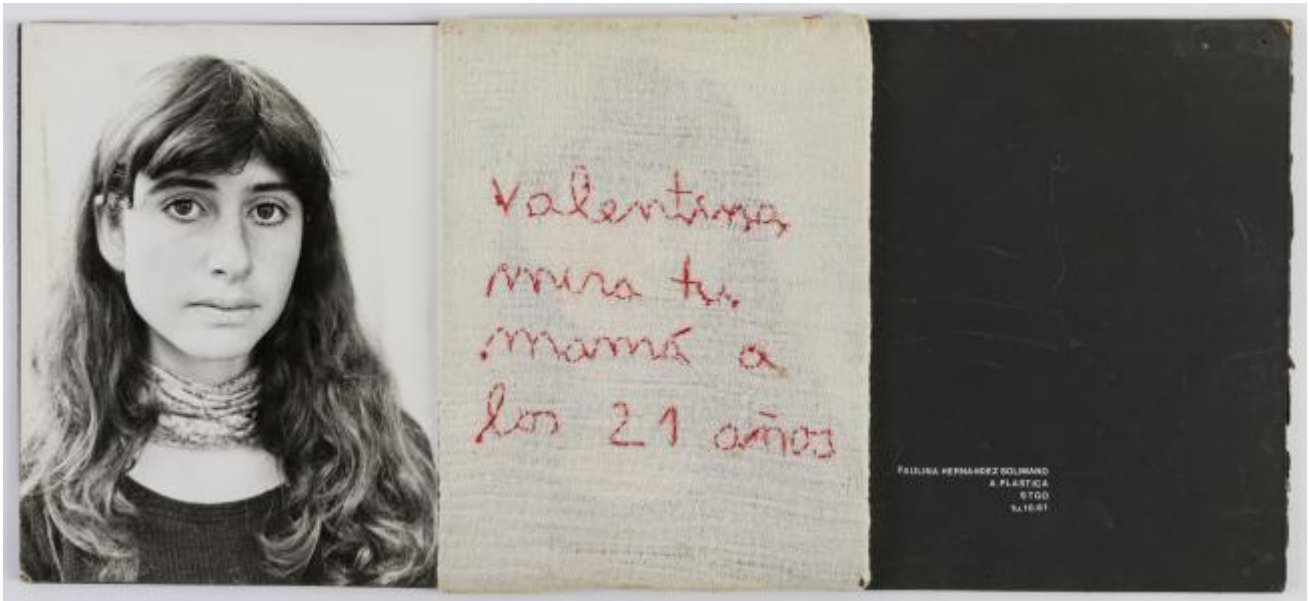

Registro 2-6240

**Institución**

Museo Nacional de Bellas Artes

Conjunto

Instalación

Tipo de objeto

Fotografía

Materiales y técnicas

Fotografía

Dimensiones

Alto 24.2 x Ancho 54.1 cm

Características que lo distinguen

Fotografía en blanco y negro, de formato horizontal. Composición en base a díptico con dos retratos idénticos de una figura femenina de busto. La mujer viste polera oscura, pañuelo al cuello y dirige la mirada al frente. El fondo es claro y la iluminación es frontal. En la segunda imagen se observa una intervención que cubre el retrato por completo con un textil claro, con palabras manuscritas en rojo.

Título

De la serie Autoretrato Paulina Hernández Solimano

Tema

Paulina Hernández Solimano, artista plástica chilena.

Fecha o período

ca. 1982

Creador

Inés Paulino Mori