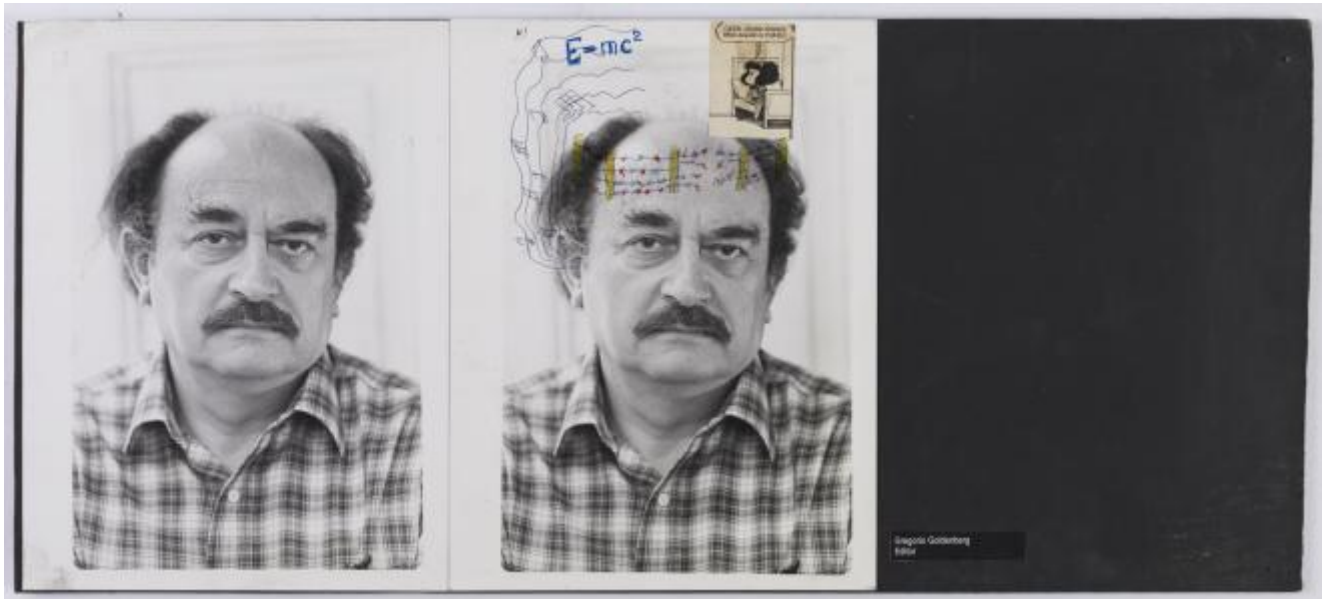

Registro 2-6236

**Institución**

Museo Nacional de Bellas Artes

Conjunto

Instalación

Tipo de objeto

Fotografía

Materiales y técnicas

Fotografía

Dimensiones

Alto 24 x Ancho 54.3 cm

Características que lo distinguen

Fotografía en blanco y negro, de formato horizontal. Composición en base a díptico con dos retratos idénticos de una figura masculina de busto. El hombre viste camisa de cuadros, bigote y dirige la mirada al frente. En la segunda imagen se observa, figuras variadas que se concentran principalmente sobre la cabeza y la frente del retratado. El recorte con una figura en negro se aloja en la zona superior derecha. El fondo es claro y la iluminación es frontal.

Título

De la serie Autoretrato Gregorio Goldenberg

Tema

Gregorio Goldenberg, escritor chileno.

Fecha o período

ca. 1982

Creador

Inés Paulino Mori