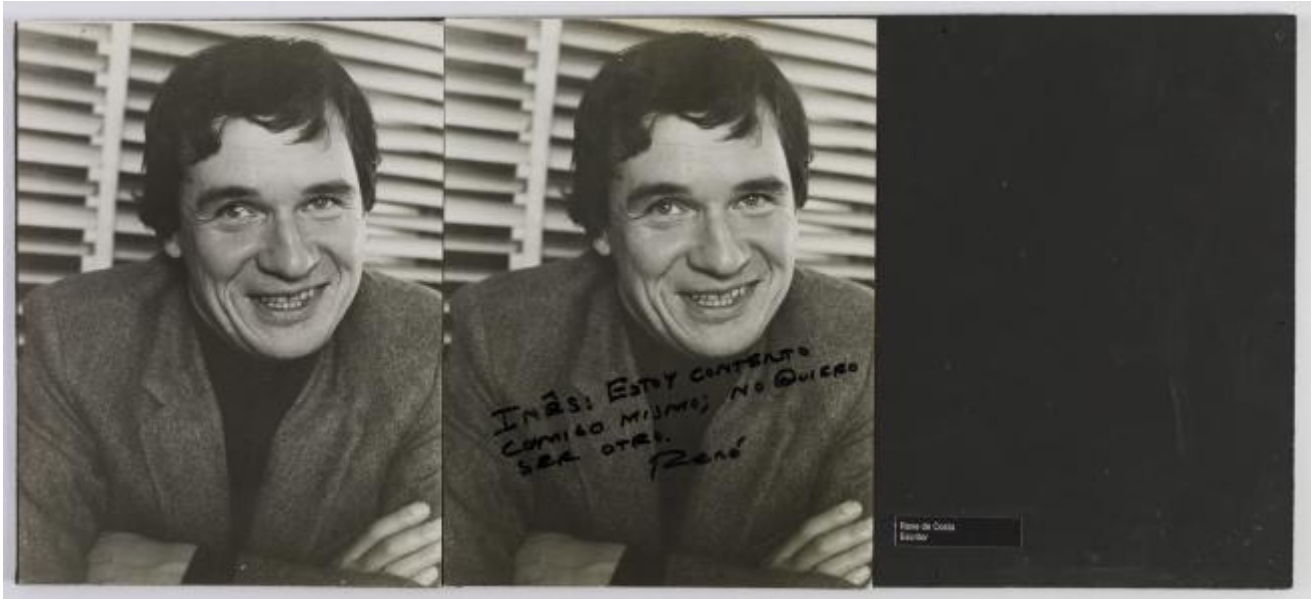

Registro 2-6218

**Institución**

Museo Nacional de Bellas Artes

Conjunto

Instalación

Tipo de objeto

Fotografía

Materiales y técnicas

Fotografía

Dimensiones

Alto 23.9 x Ancho 54.1 cm

Características que lo distinguen

Fotografía en blanco y negro, de formato horizontal. Composición en base a díptico con dos retratos idénticos de una figura masculina de busto. El hombre viste chaqueta y polera oscura, dirigiendo la mirada al frente. En la segunda imagen se observa una intervención con palabras manuscritas en diagonal que abarcan la zona inferior del retratado. El fondo es claro oscuro y la iluminación es frontal.

Título

De la serie Autoretrato René de Costa

Tema

René de Costa, escritor chileno.

Fecha o período

ca. 1982

Creador

Inés Paulino Mori