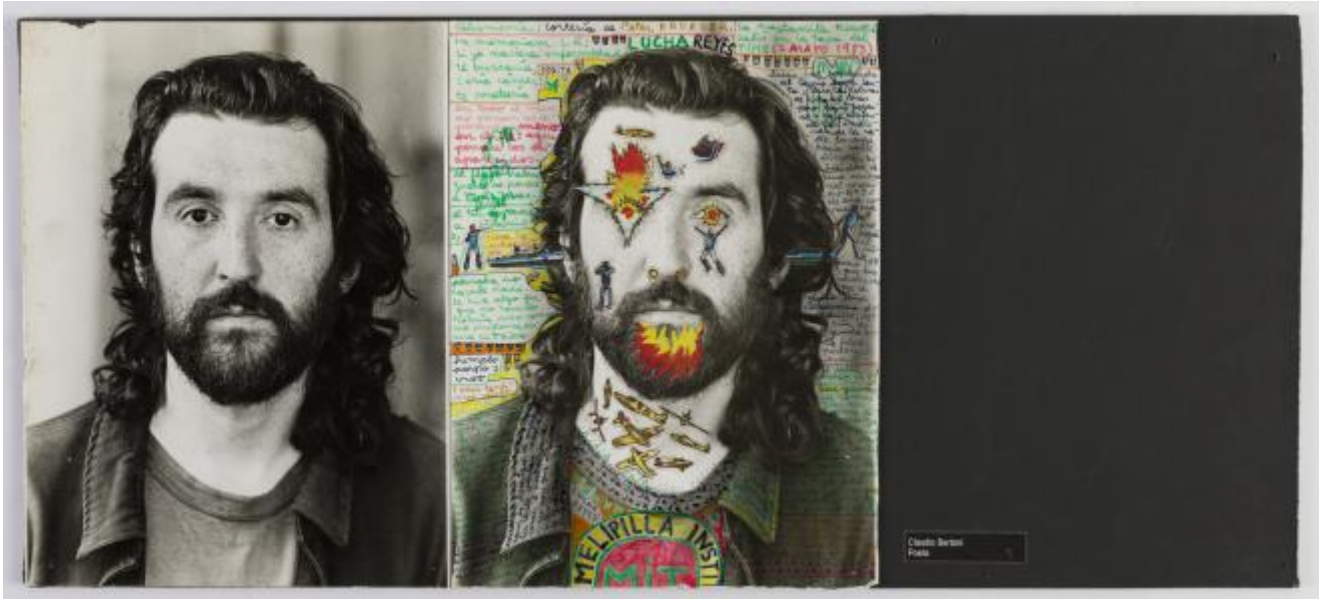

## Registro 2-6202

**Institución**

Museo Nacional de Bellas Artes

**Conjunto**

Instalación

**Tipo de objeto**

Fotografía

**Materiales y técnicas**

Fotografía

**Dimensiones**

Alto 24 x Ancho 54 cm

**Características que lo distinguen**

Fotografía en blanco y negro, de formato horizontal. Composición en base a díptico con dos copias idénticas del mismo retrato de una figura masculina de busto. El hombre viste chaqueta y polera oscura, dirigiendo la mirada al frente. En la segunda imagen se observa una intervención con figuras de variados colores, concentradas principalmente en el rostro. El fondo contiene, además, textos en manuscrito de color verde, azul y rojo. El fondo es sombrío y la iluminación es frontal.

**Título**

De la serie Autoretrato Claudio Bertoni

**Tema**

Claudio Bertoni Lemus, poeta, fotógrafo y artista visual chileno.

**Fecha o período**

ca. 1982

**Creador**

Inés Paulino Mori