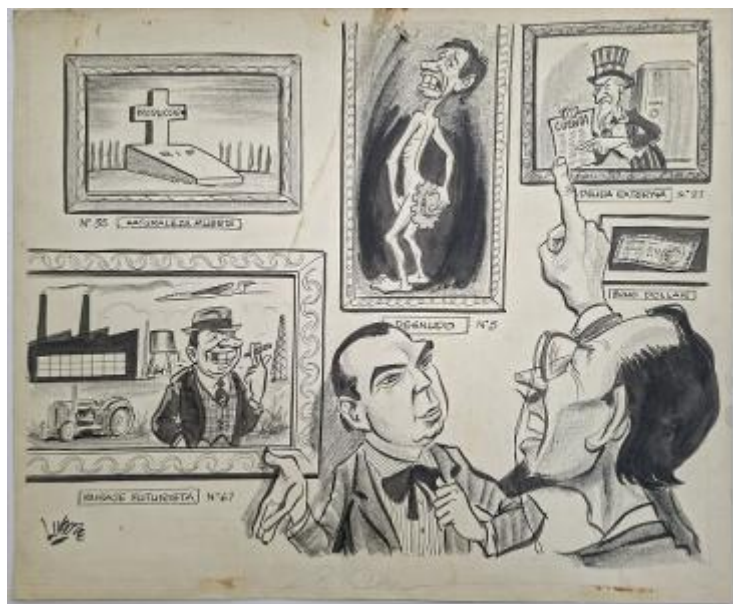

Registro 3-45401

**Institución**

Museo Histórico Nacional

Tipo de objeto

Dibujo

Materiales y técnicas

Dibujo

Dimensiones

Alto 38 x Ancho 46.1 cm

Características que lo distinguen

Obra visual de formato rectangular y disposición horizontal. Dibujo monocromo. En la composición se destacan dos figuras masculinas de medio cuerpo. De fondo, varios objetos rectangulares con distintas representaciones adheridos a una pared.

Título

Exposición de cuadros

Creador

Luis Goyenechea Zegarra (Lugoze)